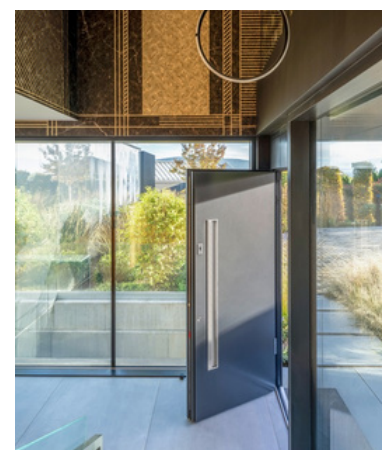

JISTOTA SPRÁVNÉHO ROZHODNUTÍ

Za naším úspěchem stojí více než 2 100 zaměstnanců, jejichž vášeň, smysl pro detail a vynalézavost zaručují špičkovou úroveň výrobků i služeb. Spolupracujeme s více než 1 300 prodejními partnery v 21 zemích, aby zákazníci vždy dostali perfektní řešení. Třetí generace vedení – Anette Klinger, Stephan Kubinger a Christian Klinger – dnes pokračuje v tradici stability, udržitelnosti a neustálé inovace. Díky jejich nadšení a vizím zůstává Internorm synonymem kvality a trendů ve světě oken a dveří.

Internorm®