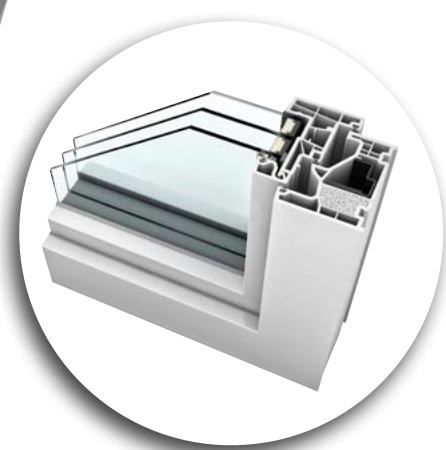

Celoobvodově vlepená tabule skla zajišťuje vynikající stabilitu a ochranu proti násilnému vniknutí.

I-tec Zasklení

Plně integrovaný systém závorování I-tec Secure zajišťuje nejen maximální bezpečnost, ale také snadné čištění.

I-tec Secure

Izolační granulát vyplňuje duté komory v celém obvodu profilů, a tím zlepšuje tepelně izolační vlastnosti.

I-tec Insulation

Hranatý tvar křídla a rámu se dokonale hodí k designovému stylu Home Pure pro moderní a puristickou architekturu.

Home Pure