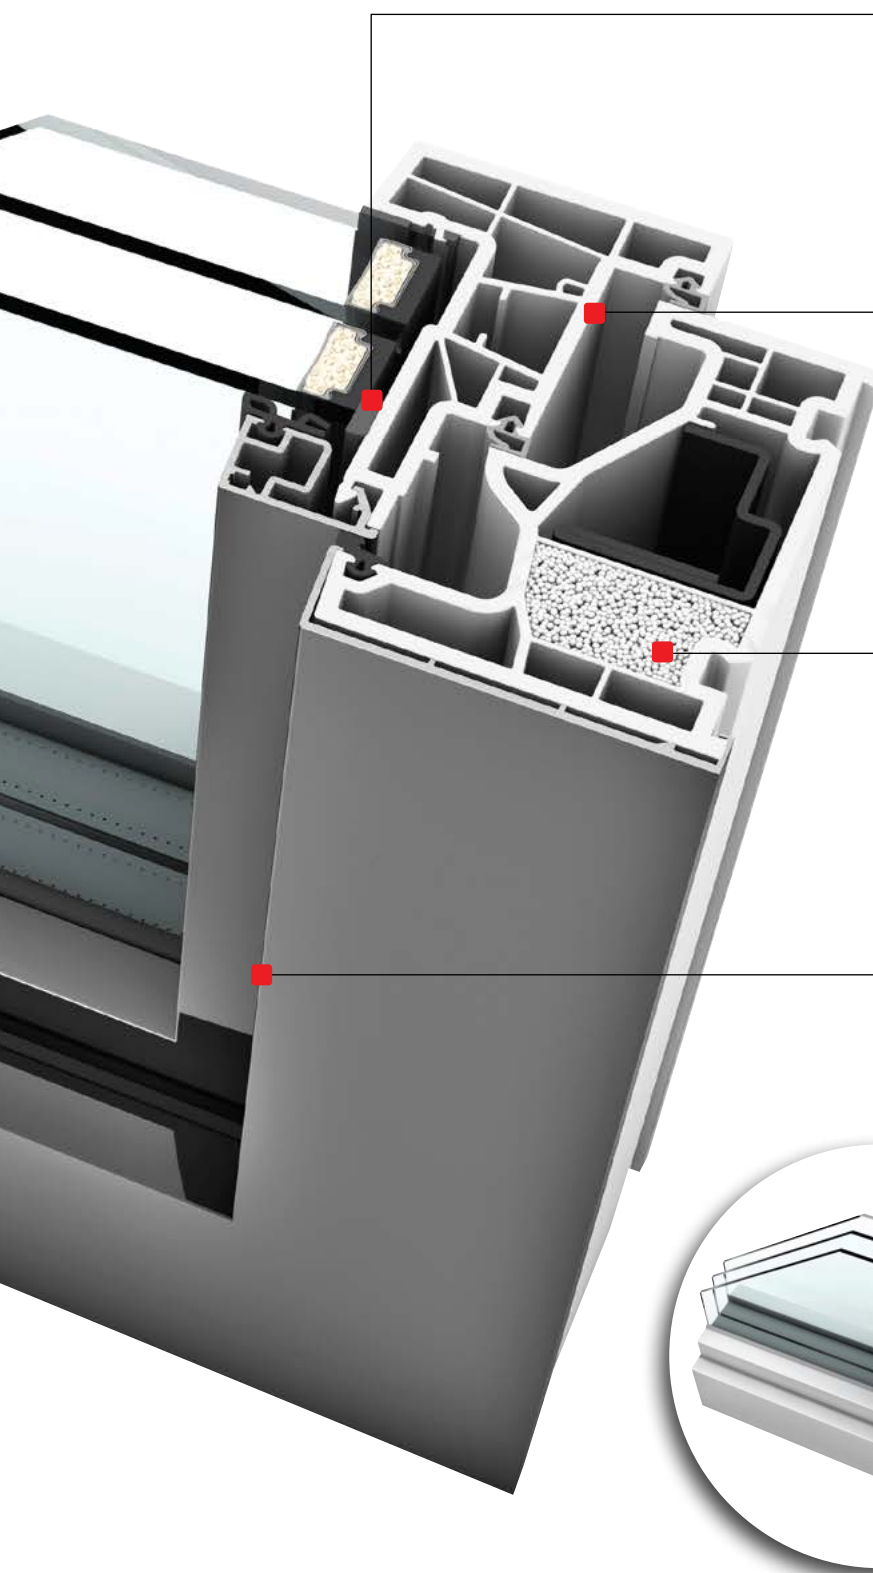

ECLAZ®
Nejlepší tepelně izolační sklo
od Internormu.
Nyní ve standardu
s novými okny KF 510.

KF 510

PLASTOVÁ A PLASTHLINÍKOVÁ OKNA

-  **Tepelná izolace** do $U_w = 0,63 \text{ W}/(\text{m}^2\text{K})$
-  **Protihluková ochrana** do 46 dB
-  **Bezpečnost** RC3, RC2, RC2N
-  **Závorování** plně integrované
-  **Konstrukční hloubka** 90/93 mm

Celoobvodově vlepená tabule skla zajišťuje vynikající stabilitu a ochranu proti násilnému vniknutí.

I-tec Zasklení

Plně integrovaný systém závorování I-tec Secure zajišťuje nejen maximální bezpečnost, ale také snadné čištění.