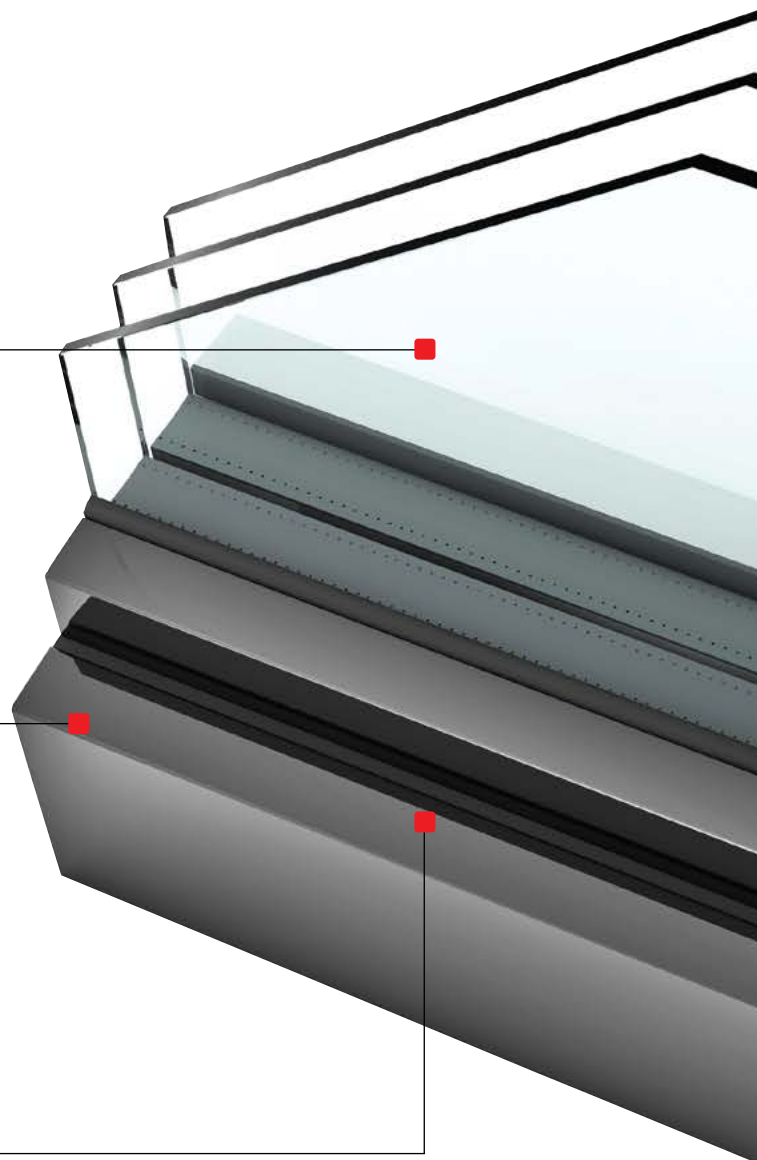

Celoobvodově vlepená tabule skla zajišťuje vynikající stabilitu a ochranu proti násilnému vniknutí.

I-tec Zasklení

Plně integrovaný systém závorování I-tec Secure zajišťuje nejen maximální bezpečnost, ale také snadné čištění.