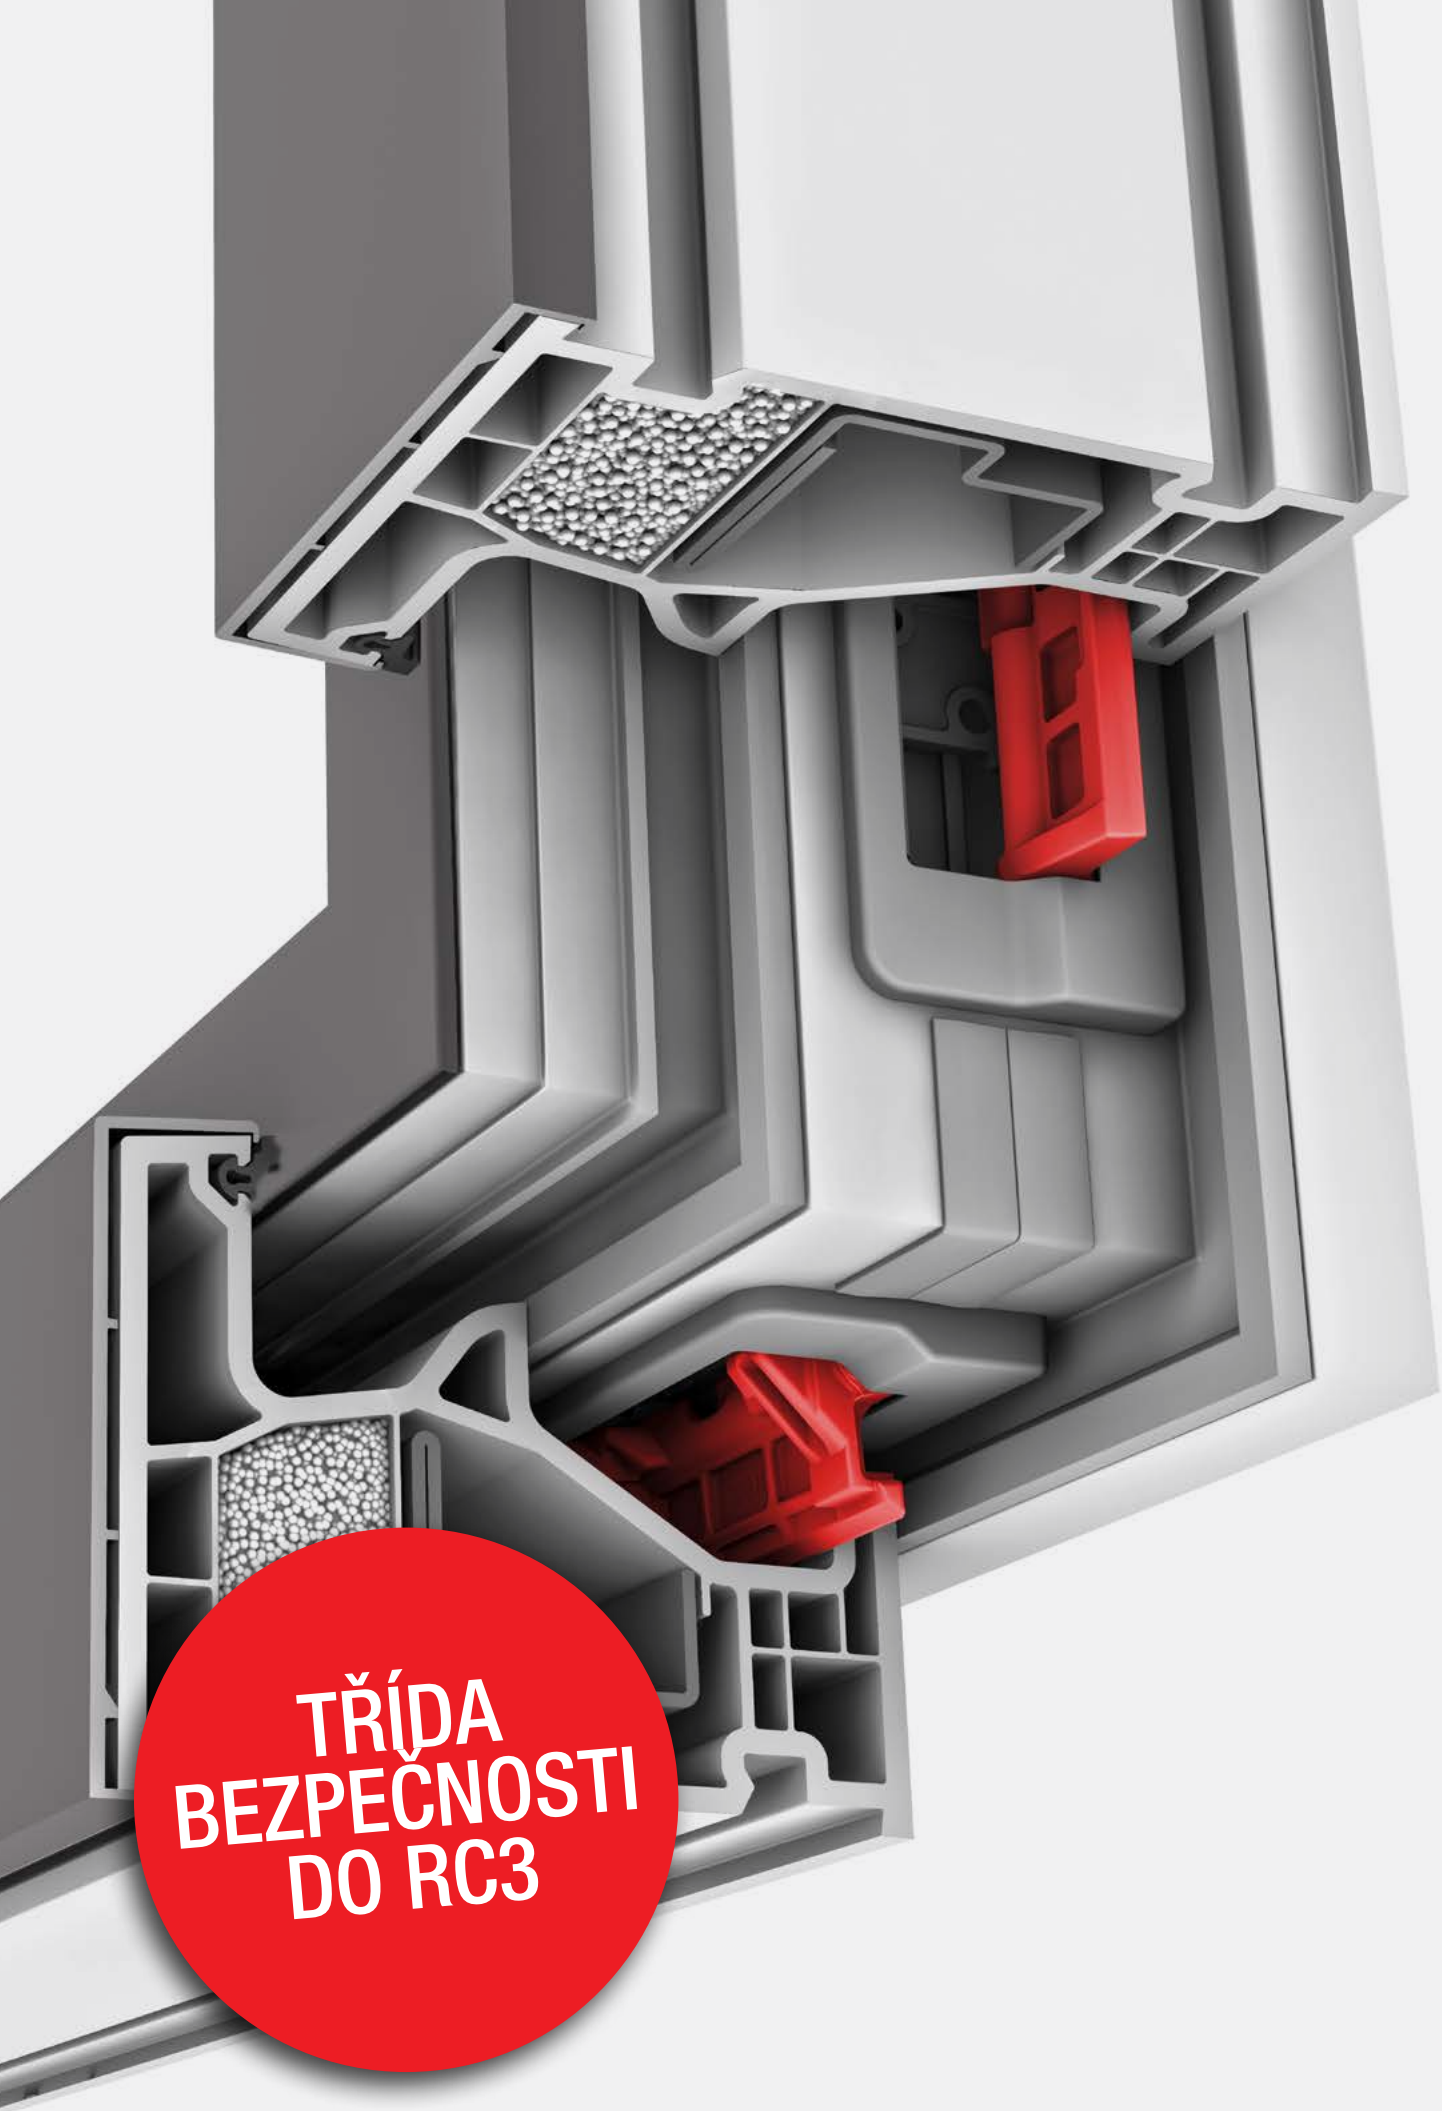

Vaše bezpečí a maximální komfort bydlení jsou pro nás důležité! Proto nabízíme okna KF 510, která sjednocují inovativní technologie s puristickým designovým stylem. V okenním křídle se skrývá také revoluční závorování I-tec Secure, které díky patentovanému klapkovému mechanismu zajišťuje maximální zabezpečení vašeho domova. Velký podíl prosklených ploch umožněných díky subtilnímu rámu tohoto okna podtrhuje přímočarou moderní architekturu domu a propouští ještě více denního světla do obytných místností. Díky prémiovému pokovení skel ECLAZ® ve standardu se znatelně zvyšuje komfort bydlení.

INOVATIVNÍ BEZPEČNOST

- Bezkonkurenční závorování I-tec Secure ve standardu (RC2)
- Třída bezpečnosti je možná až do RC3
- Technologie zasklení I-tec s celoobvodovým přilepením izolačního skla zajišťuje maximální bezpečnost již ve standardu

**TŘÍDA
BEZPEČNOSTI
DO RC3**

Inovativní bezpečnost

PRO MĚ A MŮJ DOMOV

Díky bezkonkurenčnímu závorování I-tec Secure si můžete být jistí, že vám vaše okna poskytnou spolehlivou ochranu. Namísto běžných závorovacích čepů zajišťují precizní závorování okenních křídel pomocí klapek. Vypáčení takové okno je v podstatě nemožné. **I-tec Secure je standardně integrováno v nových oknech KF 510** a dosahuje bezpečnostní třídy až RC3.

Závorování I-tec Secure Vám nabízí:

- Dokonalé bezpečí díky integrovaným klapkám
- I-tec Secure je možné v provedení RC3
- Vypáčení okna je v podstatě nemožné
- Okno dobře vypadá, protože nemá viditelné zavírací díly
- Snadné čištění a údržbu