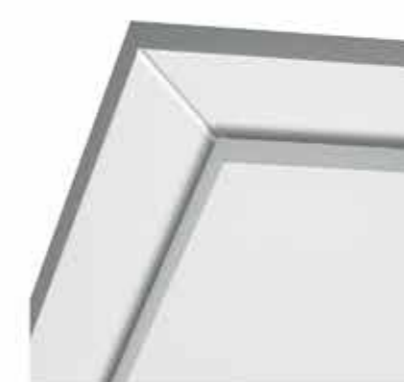

ZÁRUBEŇ TYP R s V spárou

ŠÍRKA ZÁKLOPKY: 60 MM
HRANA ZÁKLOPKY: OBLÁ
OSTĚNÍ: OBLÉ
POVRCH: LAK