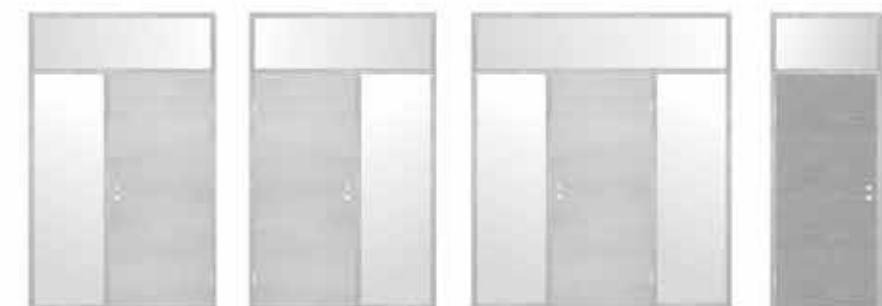

SYSTÉMY OTEVÍRÁNÍ

REVERZNÍ OTEVÍRÁNÍ DO ZÁRUBNĚ

BEZFALCOVÉ PŘÍKRYTÍ
-DVEŘE BEZ POLODRÁŽKY

PROSKLENÉ STĚNY

TYP 20L

TYP 20P

TYP 30

TYP 40L