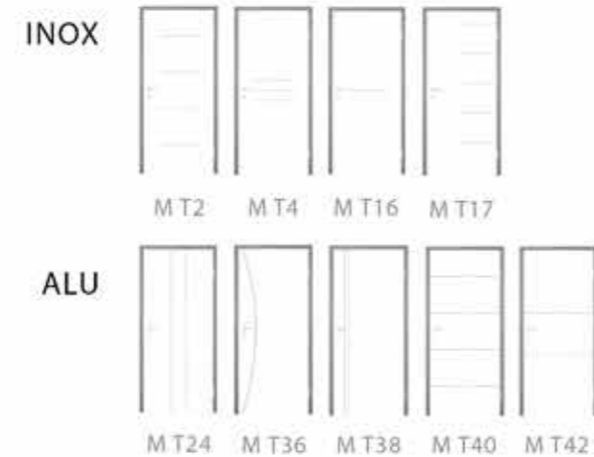

ALFEMA

Jednokřídlé dveře velikosti:
60, 70, 80, 90 / 197 cm

Dekory:
Linky 10 mm v nerez (INOX)
a hliniku 8 mm (ALU) - zafrézované

Výplň dveří:
Dutinková dřevotříska

Hrana dveří:
Ostrá i oblá

Povrch:
Dýha, lak, CPL